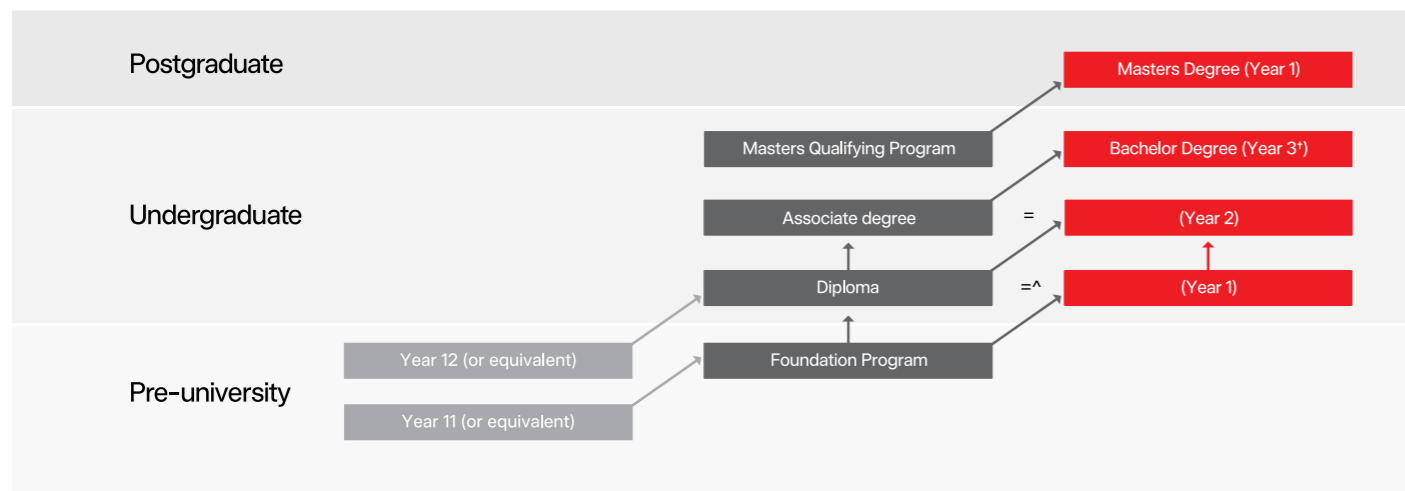

 GRIFFITH COLLEGE

探索通往大学之路

国际留学生指南 2024/25

格里菲斯学院CRICOS机构: 01737F。格里菲斯大学CRICOS机构: 00233E。

澳大利亚昆士兰州

^部分学士学位课程的学制超过三年。
*一年的学分可能无法完全满足相关学士学位第一年的入学要求。请在线查阅课程的具体信息页面。

校址

格里菲斯学院位于澳大利亚昆士兰州东南部。